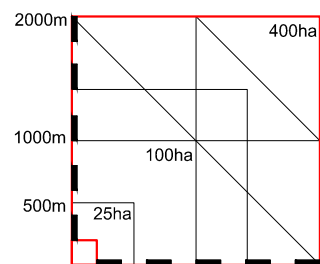

ПЛАН ДЕТАЉНЕ РЕГУЛАЦИЈЕ РАДНЕ ЗОНЕ "ЈУГБОГДАНОВАЦ" Р 1:2500

 граница Плана